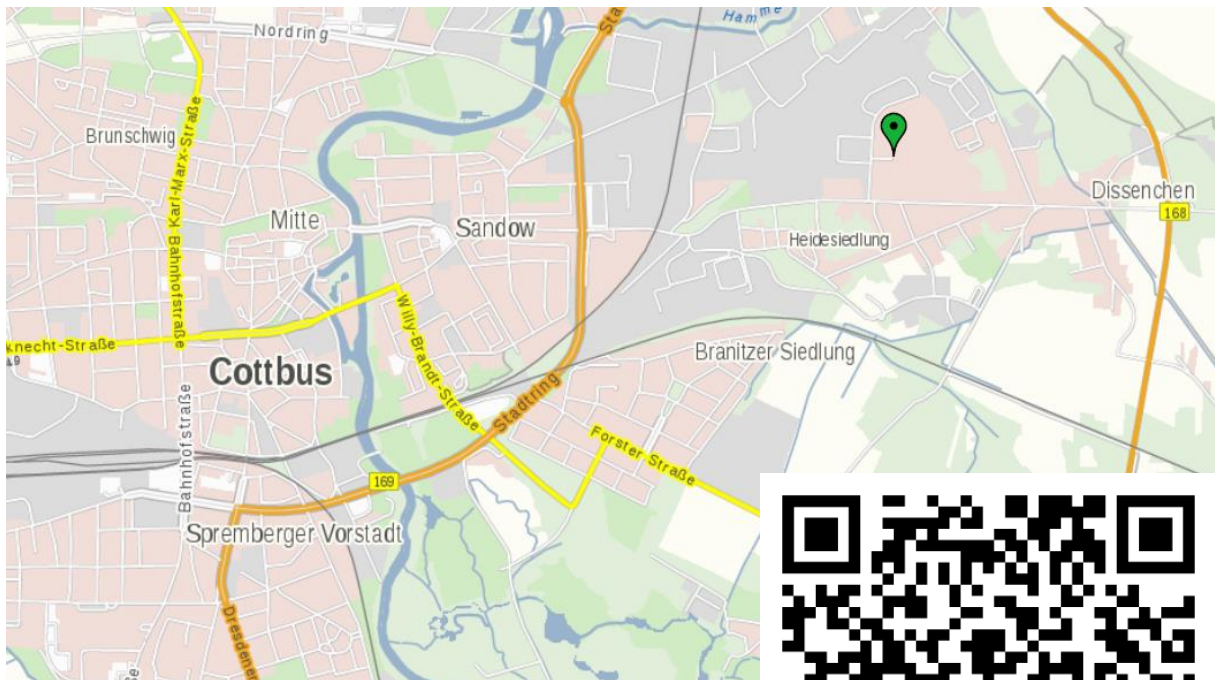

## Anfahrt zur JVA Cottbus-Dissenchen

JVA Cottbus-Dissenchen  
Oststraße 2  
03052 Cottbus

### Anreise mit dem Bus (ab Cottbus, Hauptbahnhof)

Linie 10 in Richtung Cottbus, Branitzer Siedlung

bis Station Cottbus Stadtpromenade dann umsteigen

Linie 19 Richtung Cottbus, Schlichow Sportplatz bis Dissenchen Birkenstraße

### Anreise mit dem Auto

JVA Cottbus-Dissenchen liegt im Stadtteil Dissenchen, im Osten von Cottbus.

Über die Autobahn A15

- von Norden kommend, Abfahrt Cottbus-West  
der Bundesstraße 169 folgen bis Dissenchener Straße, rechts abbiegen  
der Dissenchener Straße folgen bis Oststraße
- von Osten kommend, Abfahrt Roggosen  
der Bundesstraße 168 folgen bis Haasower Straße, links abbiegen  
der Haasower Straße folgen bis Oststraße